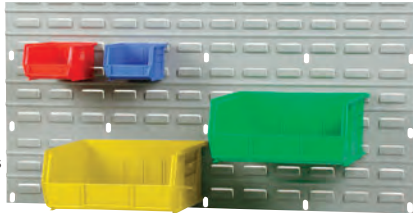

PANNEAUX & SUPPORTS POUR BACS

PANNEAUX DE SUPPORT EN MÉTAL POUR BACS

- Les panneaux se fixent aux murs, à l'arrière de l'étagère, sur des bancs, des chariots, à l'intérieur des armoires, sur des composantes à encoches ou à l'intérieur de chariots de service
- Les bacs sont faciles à enlever, à remplir et à replacer
- Chaque panneau robuste est en acier laminé à froid de calibre 16
- Des encoches de 3/4" lo x 3/8" la à intervalles de 6" facilitent l'installation
- Revêtement de poudre gris Kleton
- Note d'installation:** les panneaux doivent être solidement ancrés sur des matériaux qui peuvent supporter la charge prévue

Bacs non compris

TABLEAU DES QUANTITÉS

Quantité de bacs identiques qui peuvent se poser sur un panneau CF412

Hauteur totale des panneaux 35-3/4" de largeur	No modèle des bacs						
	CF820	CF825	CF830	CF835	CF840	CF845	CF850
1 panneau = 19" h	32	32	18	9	8	8	4
2 panneaux = 37" h	72	72	36	18	18	16	8
3 panneaux = 55" h	104	104	54	27	28	28	14
4 panneaux = 73" h	144	144	72	36	36	36	18

Pour le CF411, utilisez deux fois moins de bacs

No modèle	Dim du panneau la" x h"	Poids lb
CF411	18 x 19	6
CF412	36 x 19	12

SUPPORTS D'ÉTABLI À FENTES

- Support d'établi à fentes entièrement soudé
- Pour y ranger outils et pièces d'assemblage ou de réparation lorsqu'il est combiné avec les bacs en plastique
- Finis email durable bleu Kleton

CB363

SUPPORTS AUTOPORTANTS DE 36"

- Poste de travail autoportant fabriqué à partir d'un châssis tubulaire carré de 1"
- Peut être placé sur toute surface plane près du poste de travail, sans vis ni attaches