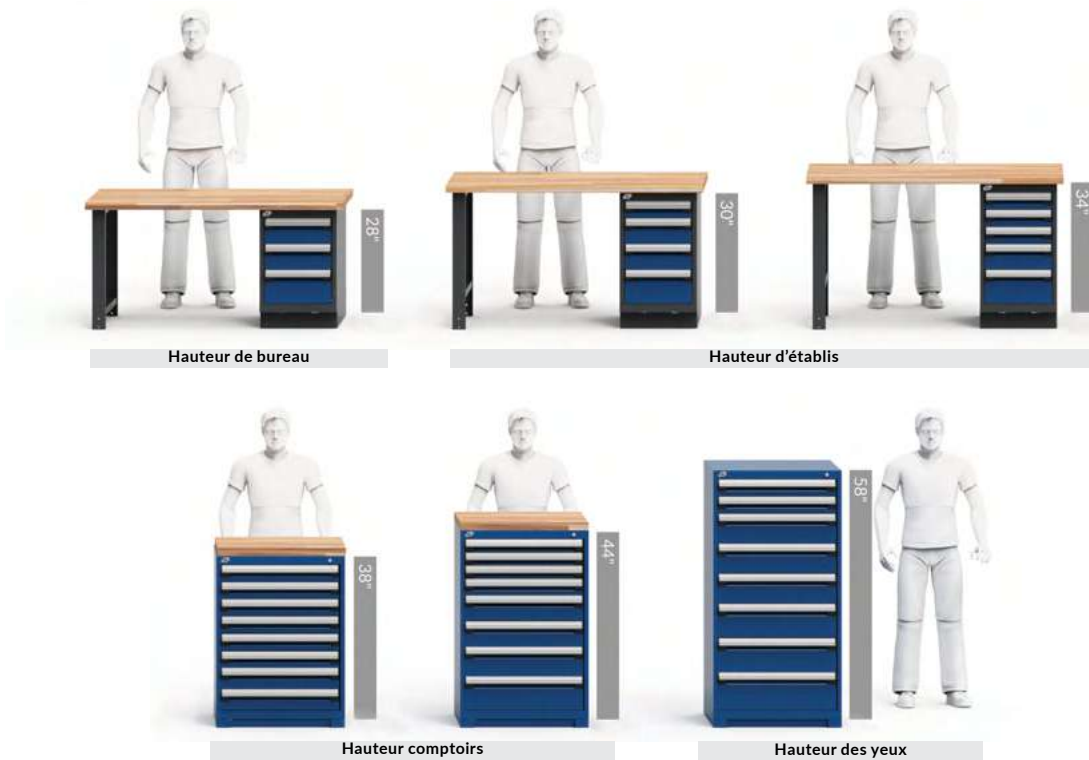

DES AVANTAGES DISTINCTIFS

Aspect robuste et distinct qui convient à tous les environnements.

Dix hauteurs de tiroirs et sept hauteurs de côtés disponibles.

Dimensions pures nord-américaines qui permettent une modularité parfaite.

Caisson avec zones d'accrochage prédéfinies pour l'installation d'accessoires : dessus, tablettes, etc.

400 lb de capacité par tiroir. Le plus durable de l'industrie.

DIMENSIONS GÉNÉRALES

HAUTEURS DISPONIBLES