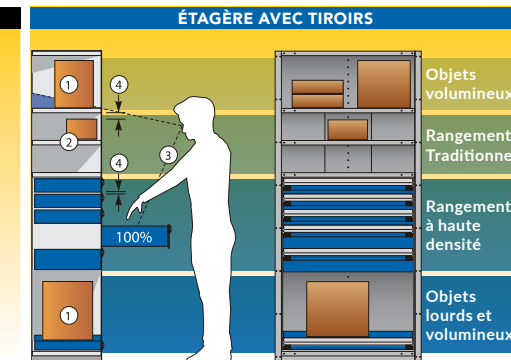

DIMENSIONS GÉNÉRALES

GARANTIE À VIE

Le système de roulement des tiroirs Rousseau est garanti à vie.

NOTE Dimensions populaires indiquées en rouge.

UN GAIN D'ESPACE IMPORTANT

Plutôt que d'agrandir votre édifice, optez pour le rangement à haute densité, qui vous permettra d'optimiser vos investissements!

Demandez à notre conseiller expert une évaluation approfondie de vos gains potentiels.

RANGEMENT EFFICACE GARANTI

SITUATION COURANTE

- 1 Tablettes du haut et du bas moins remplies et difficiles d'accès
- 2 Fond des tablettes mal éclairé.
- 3 Objets difficiles à voir causés par des tablettes qui obstruent le champ de vision.
- 4 Perte d'espace entre les tablettes. Non optimisé.

RÉSULTAT

Recherche et gestion laborieuse de votre inventaire.

NOS RECOMMANDATIONS

- 1 Tablettes espacées pour les objets plus volumineux.
- 2 Tablettes moins espacées au niveau des yeux.
- 3 Objets faciles à repérer à l'intérieur de tiroirs ouvrant à 100%.
- 4 Espace optimisé selon la dimension des objet ranger.

RÉSULTAT

Organisation de l'espace de rangement plus structurée facilitant la prise d'inventaire.