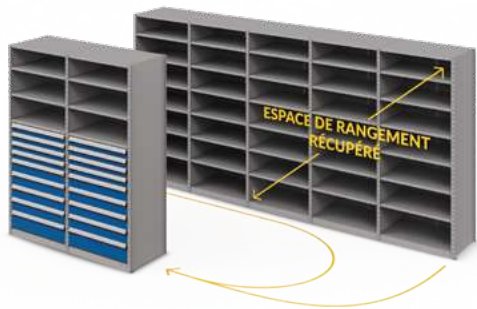

DIMENSIONS GÉNÉRALES

GARANTIE À VIE

Le système de roulement des tiroirs Rousseau est garanti à vie.

NOTE Dimensions populaires indiquées en rouge.

UN GAIN D'ESPACE IMPORTANT

Plutôt que d'agrandir votre édifice, optez pour le rangement à haute densité, qui vous permettra d'optimiser vos investissements!

Demandez à notre conseiller expert une évaluation approfondie de vos gains potentiels.

RANGEMENT EFFICACE GARANTI

SITUATION COURANTE

- 1 Tablettes du haut et du bas moins remplies et difficiles d'accès
- 2 Fond des tablettes mal éclairé.
- 3 Objets difficiles à voir causés par des tablettes qui obstruent le champ de vision.
- 4 Perte d'espace entre les tablettes. Non optimisé.

RÉSULTAT

Recherche et gestion laborieuse de votre inventaire.

NOS RECOMMANDATIONS

- 1 Tablettes espacées pour les objets plus volumineux.
- 2 Tablettes moins espacées au niveau des yeux.
- 3 Objets faciles à repérer à l'intérieur de tiroirs ouvrant à 100%.
- 4 Espace optimisé selon la dimension des objet ranger.

RÉSULTAT

Organisation de l'espace de rangement plus structurée facilitant la prise d'inventaire.