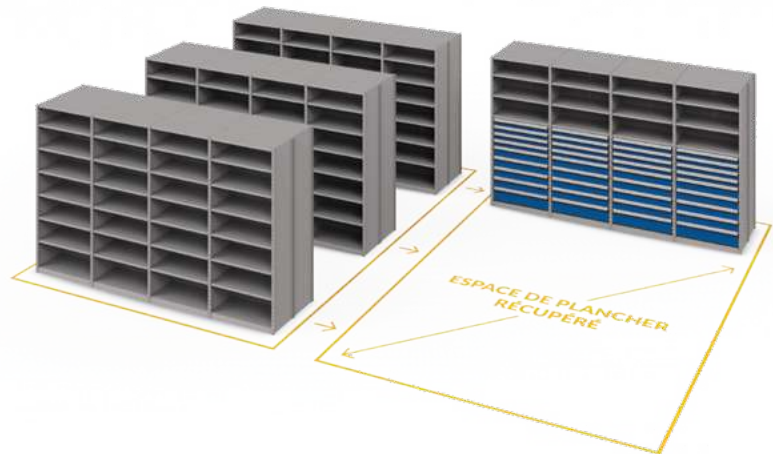

DIMENSIONS GÉNÉRALES

GARANTIE À VIE

Le système de roulement des tiroirs Rousseau est garanti à vie.

NOTE Dimensions populaires indiquées en rouge.

UN GAIN D'ESPACE IMPORTANT

Plutôt que d'agrandir votre édifice, optez pour le rangement à haute densité, qui vous permettra d'optimiser vos investissements!

Demandez à notre conseiller expert une évaluation approfondie de vos gains potentiels.

RANGEMENT EFFICACE GARANTI

SITUATION COURANTE

- 1 Tablettes du haut et du bas moins remplies et difficiles d'accès
- 2 Fond des tablettes mal éclairé.
- 3 Objets difficiles à voir causés par des tablettes qui obstruent le champ de vision.
- 4 Perte d'espace entre les tablettes. Non optimisé.

RÉSULTAT

Recherche et gestion laborieuse de votre inventaire.

NOS RECOMMANDATIONS

- 1 Tablettes espacées pour les objets plus volumineux.
- 2 Tablettes moins espacées au niveau des yeux.
- 3 Objets faciles à repérer à l'intérieur de tiroirs ouvrant à 100%.
- 4 Espace optimisé selon la dimension des objet ranger.

RÉSULTAT

Organisation de l'espace de rangement plus structurée facilitant la prise d'inventaire.