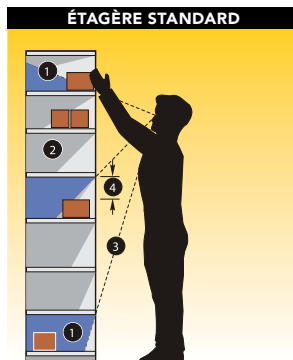

DIMENSIONS GÉNÉRALES

GARANTIE À VIE

Le système de roulement des tiroirs Rousseau est garanti à vie.

NOTE Dimensions populaires indiquées en rouge.

UN GAIN D'ESPACE IMPORTANT

Plutôt que d'agrandir votre édifice, optez pour le rangement à haute densité, qui vous permettra d'optimiser vos investissements!

Demandez à notre conseiller expert une évaluation approfondie de vos gains potentiels.

RANGEMENT EFFICACE GARANTI

SITUATION COURANTE

- 1 Tablettes du haut et du bas moins remplies et difficiles d'accès
- 2 Fond des tablettes mal éclairé.
- 3 Objets difficiles à voir causés par des tablettes qui obstruent le champ de vision.
- 4 Perte d'espace entre les tablettes. Non optimisé.

RÉSULTAT

Recherche et gestion laborieuse de votre inventaire.

NOS RECOMMANDATIONS

- 1 Tablettes espacées pour les objets plus volumineux.
- 2 Tablettes moins espacées au niveau des yeux.
- 3 Objets faciles à repérer à l'intérieur de tiroirs ouvrant à 100%.
- 4 Espace optimisé selon la dimension des objet ranger.

RÉSULTAT

Organisation de l'espace de rangement plus structurée facilitant la prise d'inventaire.