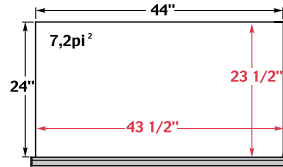

CABINET

RF31-4824 __
RF35-4824 __
RF40-4824
RF44-4824

ÉTAGÈRE

RF32-4824 __
RF36-4824 __
RF41-4824
RF45-4824

MULTI-TIROIR

Voir pages
66-75

48" x 27"