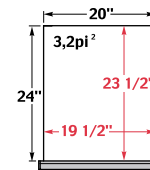

CABINET

RF31-2427 __
RF35-2427 __
RF40-2427
RF44-2427

MULTI-TIROIR

Voir pages
66-75

30" x 18"