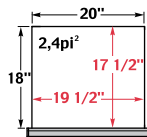

CABINET

RF31-2421 __
RF35-2421 __
RF40-2421
RF44-2421

24" x 24"