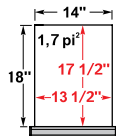

18" x 21"

CABINET

RF31-1821 __
RF35-1821 __
RF40-1821
RF44-1821

18" x 24"