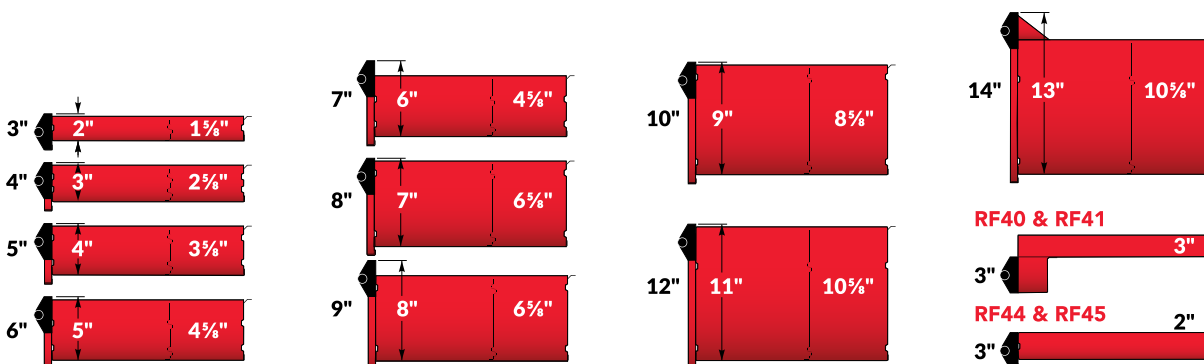

DIMENSIONS DES TIROIRS ET DES TABLETTES COULISSANTES