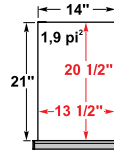

**IMPORTANT**  
Pour les dimensions disponibles selon l'usage (cabinet ou étagère), voir pages 221-222.

## DIMENSIONS DES TIROIRS ET DES TABLETTES COULISSANTES

18" x 21"

**CABINET**

RF31-1821 \_\_  
RF35-1821 \_\_  
RF40-1821  
RF44-1821

18" x 24"

**MULTI-TIROIR**

Voir pages  
66-75

18" x 27"