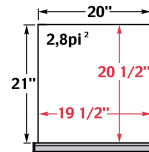

## DIMENSIONS DES TIROIRS ET DES TABLETTES COULISSANTES

18" x 21"

**CABINET**

RF31-1821 \_\_  
RF35-1821 \_\_  
RF40-1821  
RF44-1821

18" x 24"

**MULTI-TIROIR**

Voir pages  
66-75

18" x 27"

**CABINET**

RF31-1827 \_\_  
RF35-1827 \_\_  
RF40-1827  
RF44-1827

**MULTI-TIROIR**

Voir pages  
66-75

24" x 21"

**CABINET**

RF31-2421 \_\_  
RF35-2421 \_\_  
RF40-2421  
RF44-2421

24" x 24"