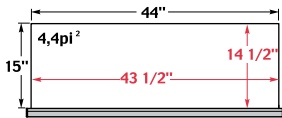

TIROIR MODULAIRE

42" x 18"

ÉTAGÈRE

RF32-4218 __
RF36-4218 __
RF41-4218
RF45-4218

42" x 24"

ÉTAGÈRE

RF32-4224 __
RF36-4224 __
RF41-4224
RF45-4224

48" x 18"

ÉTAGÈRE

RF32-4818 __
RF36-4818 __
RF41-4818
RF45-4818

48" x 24"

CABINET

RF31-4824 __
RF35-4824 __
RF40-4824
RF44-4824

ÉTAGÈRE

RF32-4824 __
RF36-4824 __
RF41-4824
RF45-4824

MULTI-TIROIR

Voir pages
66-75

48" x 27"

CABINET

RF31-4827 __
RF35-4827 __
RF40-4827
RF44-4827

MULTI-TIROIR

Voir pages
66-75

54" x 24"

CABINET

RF31-5424 __
RF35-5424 __
RF40-5424
RF44-5424

MULTI-TIROIR

Voir pages
66-75

54" x 27"

CABINET

RF31-5427 __
RF35-5427 __
RF40-5427
RF44-5427

MULTI-TIROIR

Voir pages
66-75

60" x 24"

CABINET

RF31-6024 __
RF35-6024 __
RF40-6024
RF44-6024

MULTI-TIROIR

Voir pages
66-75

60" x 27"

CABINET

RF31-6027 __
RF35-6027 __
RF40-6027
RF44-6027

MULTI-TIROIR

Voir pages
66-75