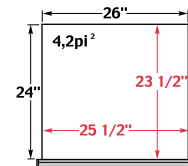

CABINET

RF31-3027 __
RF35-3027 __
RF40-3027
RF44-3027

MULTI-TIROIR

Voir pages
66-75

36" x 18"