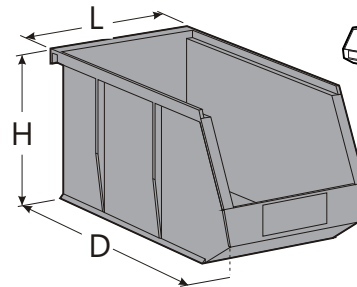

### Dimensions et quantités importantes

#### Dimensions des boîtes de pastique

Dimensions	L	H	P
Type A	4 1/8"	3"	5 3/8"
Type B	4 1/8"	3"	7 3/8"
Type C	5 1/2"	5"	10 7/8"
Type D	11"	5"	10 7/8"
Type E	8 1/4"	7"	10 3/4"
Type F	8 1/4"	7"	14 3/4"
Type G	16 1/2"	7"	14 3/4"

#### SH65 Panneau arrière pour boîtes en plastique

Panneau d'accrochage	Dimensions	Qte. boîte Type A	Qte. boîte Type B	Qte. boîte Type C	Qte. boîte Type D	Qte. boîte Type E	Qte. boîte Type F	Qte. boîte Type G
SH65-3614	36" X 14"	24	24	12	6	4	4	2-4
SH65-3620	36" X 20"	32-40	32-40	18	9	8	8	4
SH65-3632	36" X 32"	56-64	56-64	30	15	12-16	12-16	8
SH65-4214	42" X 14"	30	30	14	6	5	5	2-4
SH65-4220	42" X 20"	40-50	40-50	21	9	10	10	4
SH65-4232	42" X 32"	70-80	70-80	35	15	15-20	15-20	6-8
SH65-4814	48" X 14"	33	33	16	8	5	5	2-4
SH65-4820	48" X 20"	44-55	44-55	24	12	10	10	4
SH65-4832	48" X 32"	77-88	77-88	40	20	15-20	15-20	6-8

#### SH66 Panneau de coté pour boîtes en plastique

Panneau d'accrochage	Dimensions	Qte. boîte Type A	Qte. boîte Type B	Qte. boîte Type C	Qte. boîte Type D	Qte. boîte Type E	Qte. boîte Type F	Qte. boîte Type G
SH66-1214	12" X 14"	6-9	6-9	4	2	1-2	1-2	0-2
SH66-1220	12" X 20"	8-15	8-15	6	3	2	2	0-2
SH66-1232	12" X 32"	14-24	14-24	10	5	3-4	3-4	0-4
SH66-1514	15" X 14"	9	9	4-6	2	1-4	1-4	0-2
SH66-1520	15" X 20"	12-15	12-15	6-9	3	2-4	2-4	0-2
SH66-1532	15" X 32"	21-24	21-24	10-15	5	3-8	3-8	0-4
SH66-1814	18" X 14"	12	12	6	2-4	2-4	2-4	1-2
SH66-1820	18" X 20"	16-20	16-20	9	3-6	4	4	2
SH66-1832	18" X 32"	28-32	28-32	15	5-10	8-10	8-10	3-4
SH66-2414	24" X 14"	15-18	15-18	8	4	2-6	2-6	1-2
SH66-2420	24" X 20"	20-30	20-30	12	6	4-6	4-6	2
SH66-2432	24" X 32"	32-48	32-48	20	10	6-12	6-12	3-4