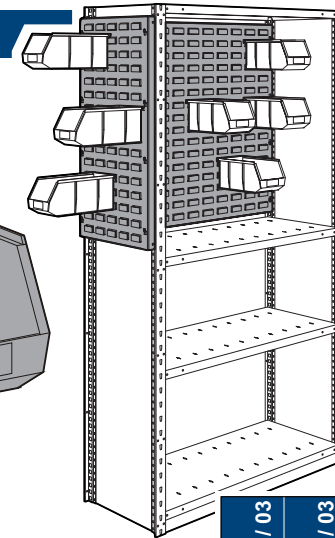

### Dimensions et quantités importantes

#### Dimensions des boîtes de pastique

Dimensions	L	H	P
Type A	4 1/8"	3"	5 3/8"
Type B	4 1/8"	3"	7 3/8"
Type C	5 1/2"	5"	10 7/8"
Type D	11"	5"	10 7/8"
Type E	8 1/4"	7"	10 3/4"
Type F	8 1/4"	7"	14 3/4"
Type G	16 1/2"	7"	14 3/4"

#### SH65 Panneau arrière pour boîtes en plastique

Panneau d'accrochage	Dimensions	Qte. boîte Type A	Qte. boîte Type B	Qte. boîte Type C	Qte. boîte Type D	Qte. boîte Type E	Qte. boîte Type F	Qte. boîte Type G
SH65-3614	36" X 14"	24	24	12	6	4	4	2-4
SH65-3620	36" X 20"	32-40	32-40	18	9	8	8	4
SH65-3632	36" X 32"	56-64	56-64	30	15	12-16	12-16	8
SH65-4214	42" X 14"	30	30	14	6	5	5	2-4
SH65-4220	42" X 20"	40-50	40-50	21	9	10	10	4
SH65-4232	42" X 32"	70-80	70-80	35	15	15-20	15-20	6-8
SH65-4814	48" X 14"	33	33	16	8	5	5	2-4
SH65-4820	48" X 20"	44-55	44-55	24	12	10	10	4
SH65-4832	48" X 32"	77-88	77-88	40	20	15-20	15-20	6-8

#### SH66 Panneau de coté pour boîtes en plastique

Panneau d'accrochage	Dimensions	Qte. boîte Type A	Qte. boîte Type B	Qte. boîte Type C	Qte. boîte Type D	Qte. boîte Type E	Qte. boîte Type F	Qte. boîte Type G
SH66-1214	12" X 14"	6-9	6-9	4	2	1-2	1-2	0-2
SH66-1220	12" X 20"	8-15	8-15	6	3	2	2	0-2
SH66-1232	12" X 32"	14-24	14-24	10	5	3-4	3-4	0-4
SH66-1514	15" X 14"	9	9	4-6	2	1-4	1-4	0-2
SH66-1520	15" X 20"	12-15	12-15	6-9	3	2-4	2-4	0-2
SH66-1532	15" X 32"	21-24	21-24	10-15	5	3-8	3-8	0-4
SH66-1814	18" X 14"	12	12	6	2-4	2-4	2-4	1-2
SH66-1820	18" X 20"	16-20	16-20	9	3-6	4	4	2
SH66-1832	18" X 32"	28-32	28-32	15	5-10	8-10	8-10	3-4
SH66-2414	24" X 14"	15-18	15-18	8	4	2-6	2-6	1-2
SH66-2420	24" X 20"	20-30	20-30	12	6	4-6	4-6	2
SH66-2432	24" X 32"	32-48	32-48	20	10	6-12	6-12	3-4