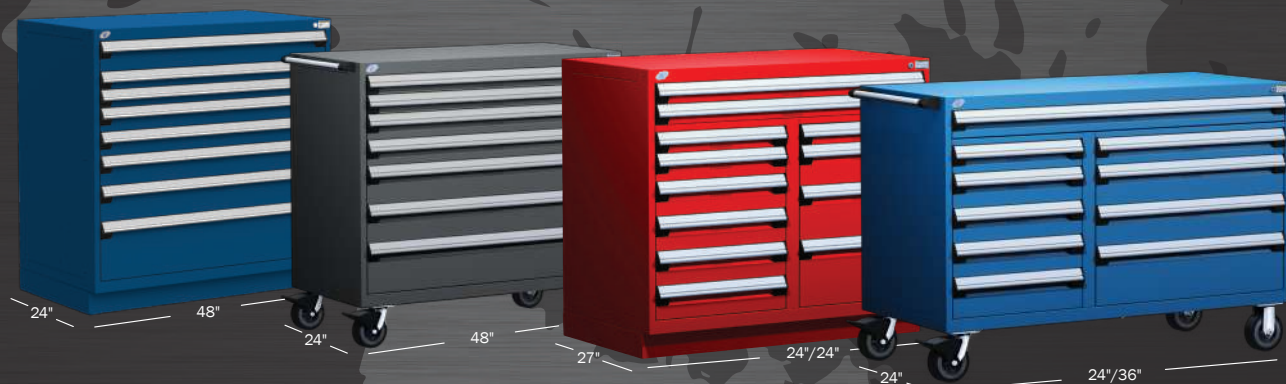

CHOISISSEZ PARMIS LES NOMBREUSES PROPOSITIONS

Distributeur autorisé

rousseau