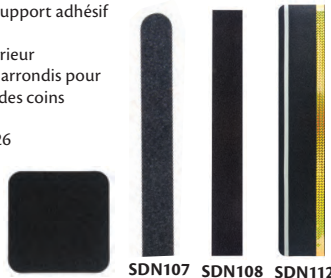

SDN107 SDN108 SDN112

No modèle	Dimensions			Description	Qté /pqt
	la"	x	lo'		
SDN107	3/4	x	2	Bande aux coins arrondis	50
SDN108	3	x	24	Bande	50
SDN109	6	x	24	Bande	50
SDN110	6	x	30	Bande	50
SDN111	5 1/2	x	5 1/2	Carré	50
SDN112	6	x	24	Bande avec ruban réfléchissant	10
SDS936	6	x	24	Bande noir et jaune	1

RUBANS POUR BARRICADES

- Avertissent des dangers et restreignent l'accès aux zones dangereuses
- Idéals pour l'intérieur et pour les utilisations temporaires à l'extérieur
- Fabriqué en polyéthylène