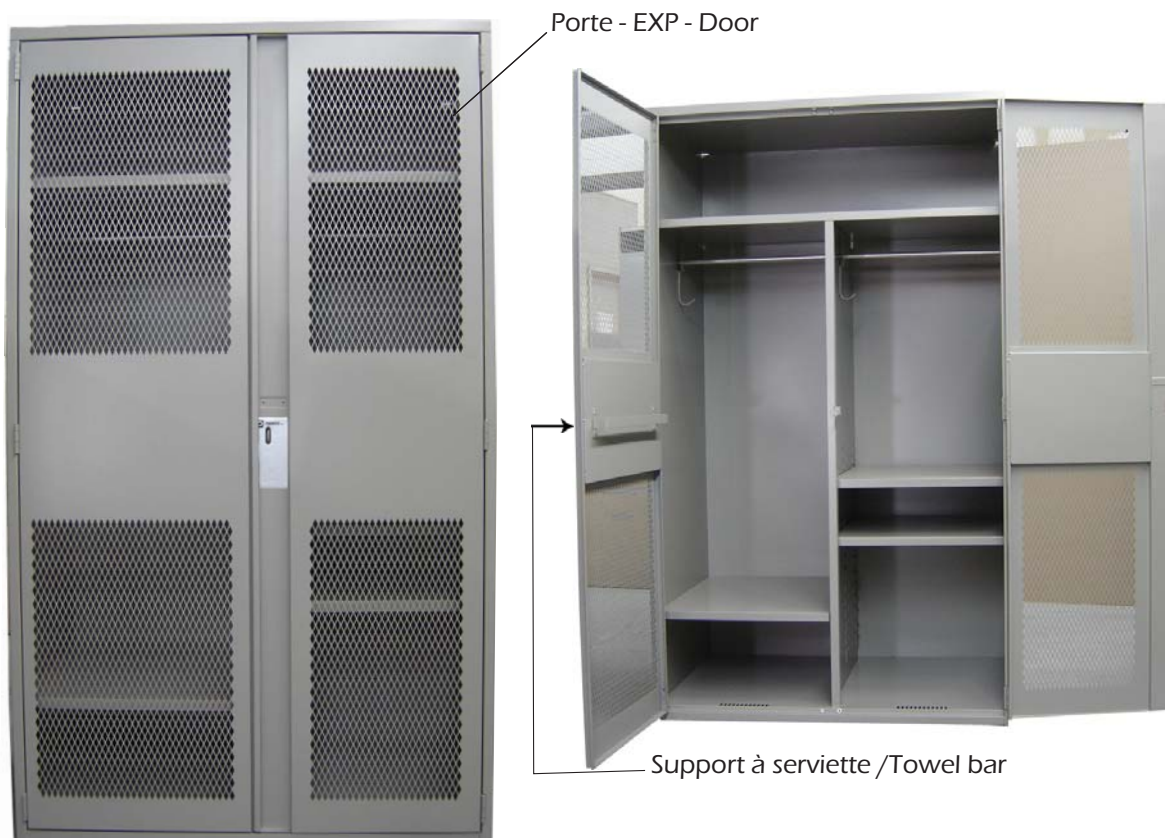

VESTIAIRES POLICE AVEC PORTES SPÉCIALES - MODÈLE EXP POLICE LOCKERS WITH SPECIAL DOORS - MODEL EXP

Modèle illustré / Illustrated model
1-422672-1-SQ-EXP

Dimension/Size : - 42" L X 26" P X 72" H / 42" W X 26" D X 72"H

Caractéristiques/Features :

- 1 tablette pleine largeur / 1 full width shelf
- 1 division verticale centrale / 1 central vertical division
- 2 barres à cintres et 4 crochets / 2 coat rods and 4 hooks
- 1 support à serviette (porte gauche) / 1 towel bar (left door)
- 1 demi-tablette fixe / 1 fixed half shelf
- 2 demi-tablettes ajustables / 2 adjustable half shelves