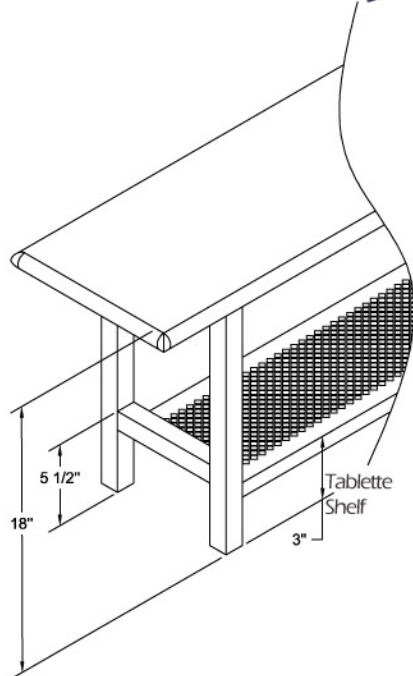

BANCS DE VESTIAIRE avec tablette perforée

LOCKER BENCHES with perforated shelf

DESCRIPTION	MODÈLE MODEL	LARG. WIDTH ("/mm)	PROF. DEPTH ("/mm)	HAUT. HEIGHT ("/mm)
Dessus en bois laminé Base en acier Tablette métal perforé	30 B 48-12-TG	48/1220	12/305	18/458
Wood laminated top Steel base Steel perforated shelf	30 B 72-12-TG	72/1829	12/305	18/458