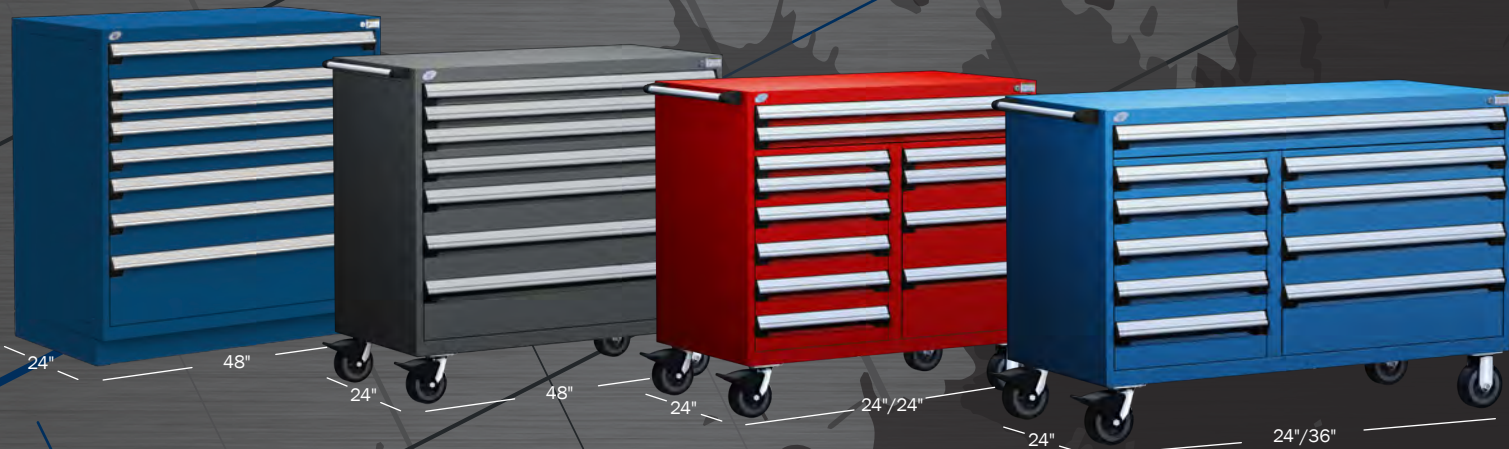

# « HEAVY DUTY » ET SUR MESURE

& Cie  
**RICHARD**  
DIVISION AUTOMOBILE

1 866 948-1277 | richardcie.com

OU CONFIGUREZ VOTRE COFFRE SELON VOS BESOINS

Dimensions des coffres

Hauteurs des tiroirs

Choix de dessus

Acier inoxydable  
 Bois lamelé

Acier peint  
 Acier avec caoutchouc

20 couleurs standards disponibles

Mécanisme de roulement garanti à vie / Capacité de 400 lb par tiroir / ouverture à 100%

\* Prix sujet à changement sans préavis. Veuillez contacter un conseiller spécialiste de Richard & Cie.