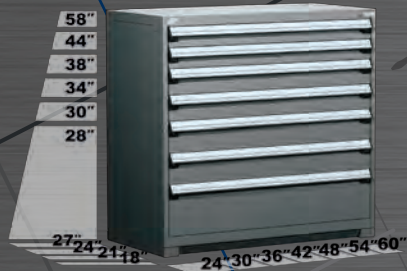

# « HEAVY DUTY » ET SUR MESURE

& Cie  
**RICHARD**  
DIVISION AUTOMOBILE

1 866 948-1277 | richardcie.com

OU CONFIGUREZ VOTRE COFFRE SELON VOS BESOINS

Dimensions des coffres

Hauteurs des tiroirs

Choix de dessus

Acier inoxydable  
 Bois lamelé

Acier peint  
 Acier avec caoutchouc

20 couleurs standards disponibles

Mécanisme de roulement garanti à vie / Capacité de 400 lb par tiroir / ouverture à 100%

\* Prix sujet à changement sans préavis. Veuillez contacter un conseiller spécialiste de Richard & Cie.