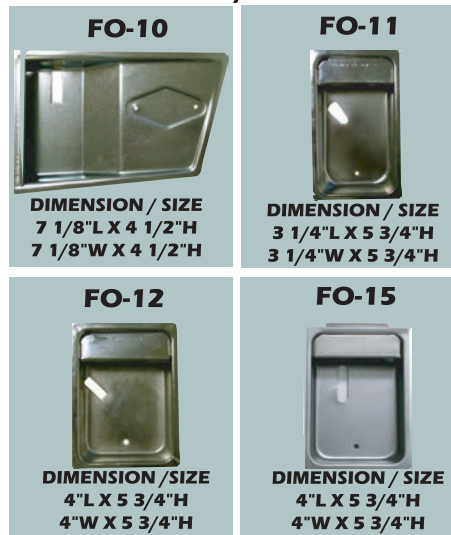

POIGNÉES / HANDLES

Porte # Door #	Poignée Handle	Moraillon Hasp
F-70	FO-15	FO-93
F-72	FO-11	FO-22
F-76	FO-10	FO-21
F-77	FO-11	FO-22
	FO-12	
F-89	FO-10	FO-89
F-93	—	FO-93

PERFIX.CA