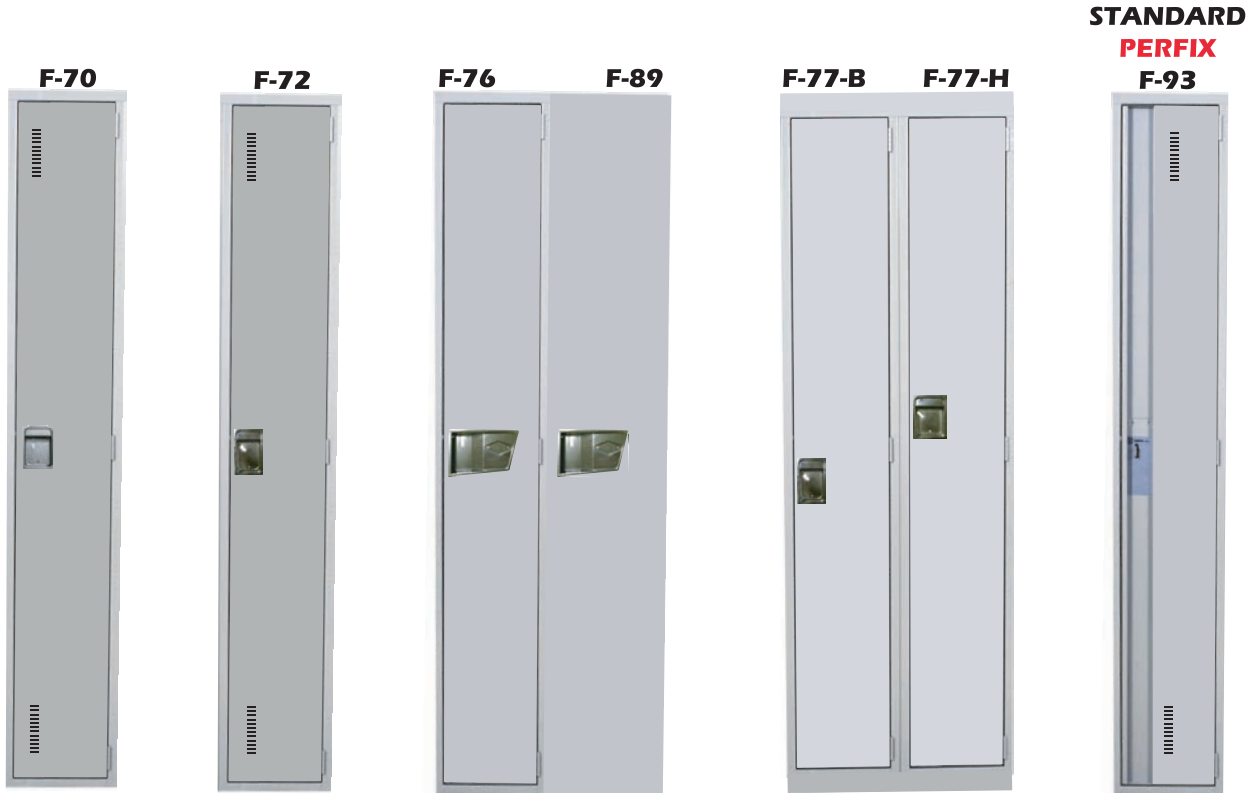

# PORTES DE VESTIAIRE LOCKER DOORS

- \* FABRICATION
- \* RÉPARATION
- \* PIÈCES
- \* PEINTURE
- \* INSTALLATION DE VESTIAIRES MÉTALLIQUES

- \* MANUFACTURE
- \* REPAIR
- \* PARTS
- \* PAINTING
- \* INSTALLATION OF METAL LOCKERS

Toutes les portes sont aussi disponibles en petite grandeur pour vestiaires superposés de deux à six portes de haut.  
All the doors are also available in small size for stacked lockers from two to six tiers high.

MODÈLE MODEL	DIMENSIONS DES PORTES / DOORS SIZE		LARGEUR / WIDTH		HAUTEUR / HEIGHT	
	VESTIAIRE LOCKER	PORTE DOOR	VESTIAIRE LOCKER	PORTE DOOR	VESTIAIRE LOCKER	PORTE DOOR
<b>F-70</b>	9"	6 3/4"	60"	57 3/8"		
<b>F-72</b>	10"	7 3/4"	66"	63 3/8"		
<b>F-76</b>	12"	9 3/4"	72"	69 3/8"		
<b>F-93</b>	15"	12 3/4"				
<b>F-89</b>	10"	9 3/8"	60"	57 3/8"		
	12"	11 3/8"	66"	63 3/8"		
	15"	14 3/8"	72"	69 3/8"		
<b>F-77</b>	10"	7 3/4"	60"	54 5/8"		
	12"	9 3/4"	66"	60 5/8"		
	15"	12 3/4"	72"	66 5/8"		
HAUTEUR DE POIGNÉE *** HEIGHT OF HANDLE	POIGNÉE BASSE LOW HANDLE <b>F-77-B</b> 34 5/8"		POIGNÉE HAUTE HIGH HANDLE <b>F-77-H</b> 27 5/8"			
*** MESURE À PARTIR DU HAUT DE LA PORTE MEASURE STARTING FROM THE TOP OF THE DOOR						