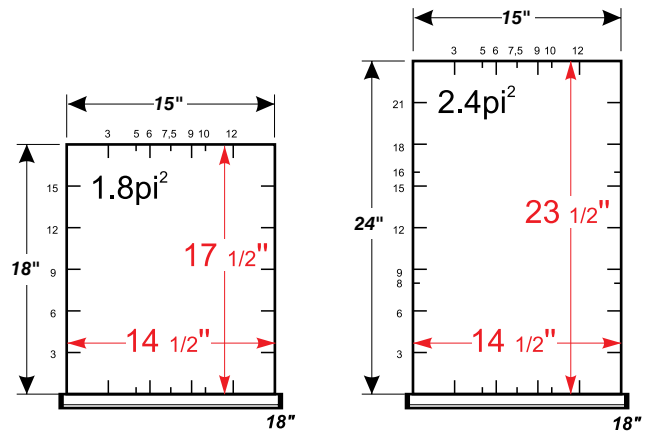

Hauteur de tiroir :
 3", 4", 5", 6", 8" et 12"

L3 serrure de tiroir
B mécanisme de blocage fermé

EXEMPLE : L BD-A0200

VOIR PAGE 34

Exemple : L51BD-A020008L3B
 pour un tiroir 18" L x 21" P, avec compartimentation, hauteur de 8", ayant une serrure et un mécanisme de blocage fermé sur le tiroir.

Dimensions des tiroirs

Tiroirs de 18" x 21" (L x P)

Séparateurs et diviseurs

L BD-A0100 2 compartiments	L BD-A0102 4 compartiments	L BD-A0104 6 compartiments	L BD-A0110 12 compartiments	L BD-A0200 3 compartiments	L BD-A0203 6 compartiments
L BD-A0206 9 compartiments	L BD-A0215 18 compartiments	L BD-A0400 5 compartiments	L BD-A0405 10 compartiments	L BD-A0410 15 compartiments	L BD-A0425 30 compartiments

Supports à dossiers

L BD-KLR12	

Propositions – Compartimentation des tiroirs

Tiroirs de 18" x 27" (L x P)

Séparateurs et diviseurs

L__BG-A0100__
2 compartiments

L__BG-A0102__
4 compartiments

L__BG-A0104__
6 compartiments