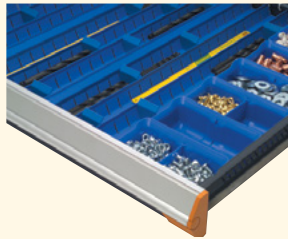

Boîtes en plastique