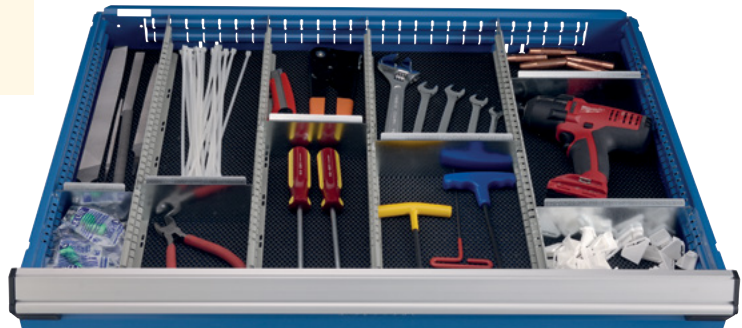

2 diviseurs inclus avec chaque porte-mèche.

Supports à dossiers

R_HC-KFB12

R_HC-KLR12

Propositions

Tiroirs de 48" x 24" (L x P)

Pour cabinet

Pour étagère