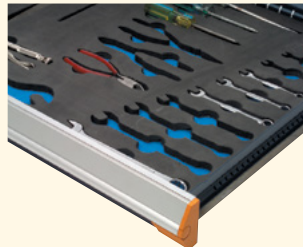

Tiroirs de 48" x 18" (L x P) *Pour étagère*

Séparateurs et diviseurs

Boîtes en plastique

Mousse

Porte-mèches

2 diviseurs inclus avec chaque porte-mèche.

Supports à dossiers