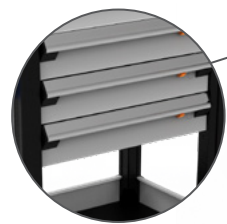

Index	Page(s)
Chariot MultiTek	174 - 176
Propositions	177 - 181
Accessoires	181

Dimensions générales

Des avantages distinctifs

Couvercle verrouillable

Ouvre à 90° pour dégager complètement l'aire de travail.

Poignées confortables et ergonomiques

Tablette coulissante

Prolongez votre surface de travail avec une tablette coulissante.

Tiroirs de côté ou avant (4" H)

Transportez vos outils en toute sécurité. Les tiroirs ont un mécanisme de blocage en position fermée. Chaque tiroir a une capacité de 50 lb.