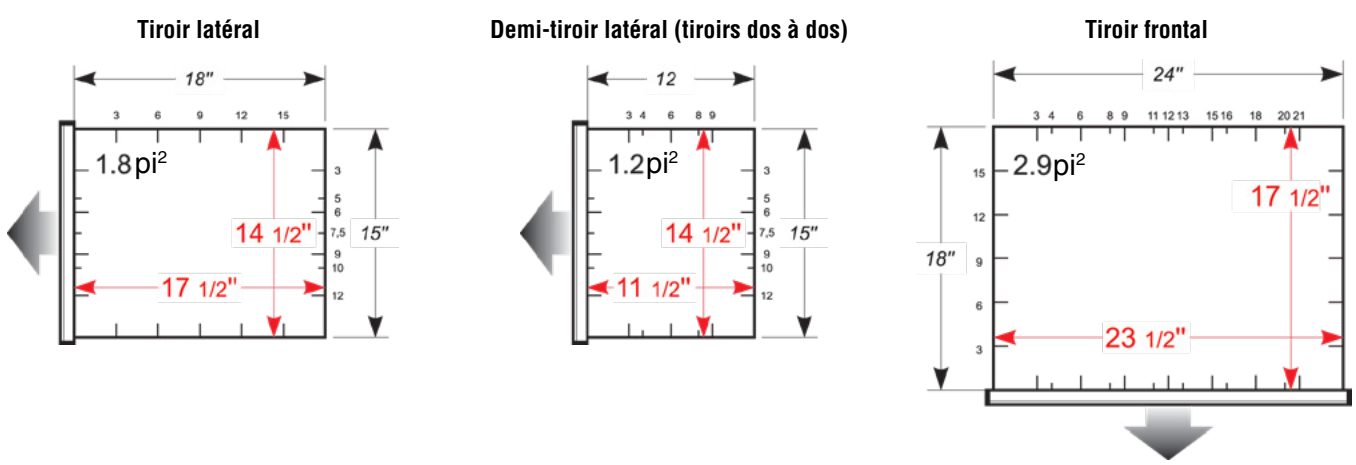

Chariot MULTITEK

Dimensions des tiroirs et des tablette coulissantes

Dimensions des tiroirs de chariots de 25" x 16"

Dimensions des tiroirs de chariots de 31" x 21"

Dimensions des tablettes coulissantes des chariots de 25" x 16"

Dimensions des tablettes coulissantes des chariots de 31" x 21"

Demi-tablette coulissante latérale (tablettes coulissantes dos à dos)