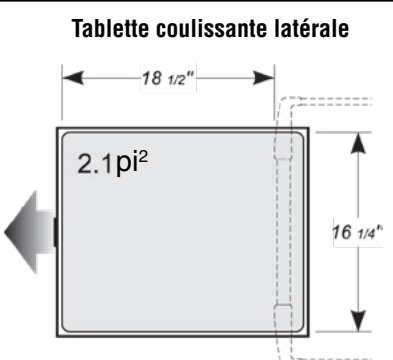

Poignées confortables et ergonomiques

Tablette coulissante

Prolongez votre surface de travail avec une tablette coulissante.

Tiroirs de côté ou avant (4" H)

Transportez vos outils en toute sécurité. Les tiroirs ont un mécanisme de blocage en position fermée. Chaque tiroir a une capacité de 50 lb.

Chariot MULTITEK

Dimensions des tiroirs et des tablette coulissantes

Dimensions des tiroirs de chariots de 25" x 16"

Dimensions des tiroirs de chariots de 31" x 21"

Dimensions des tablettes coulissantes des chariots de 25" x 16"

Dimensions des tablettes coulissantes des chariots de 31" x 21"

Demi-tablette coulissante latérale (tablettes coulissantes dos à dos)