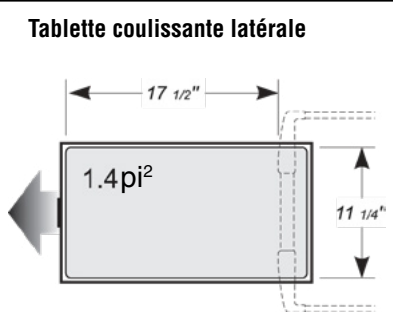

Chariot MULTITEK

Dimensions des tiroirs et des tablette coulissantes

Dimensions des tiroirs de chariots de 25" x 16"

Dimensions des tiroirs de chariots de 31" x 21"

Dimensions des tablettes coulissantes des chariots de 25" x 16"

Dimensions des tablettes coulissantes des chariots de 31" x 21"

Demi-tablette coulissante latérale (tablettes coulissantes dos à dos)