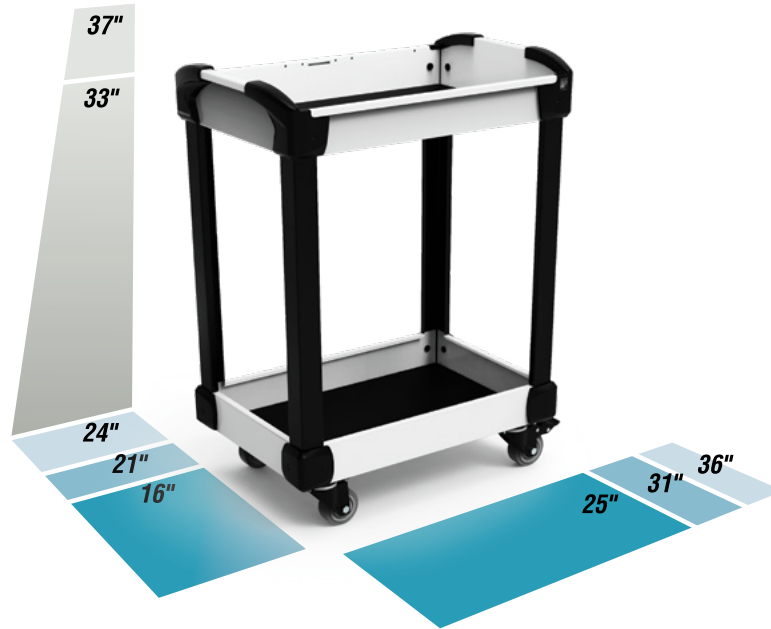

Chariot MULTITEK

CHARIOT MULTITEK

Le Chariot MultiTek est un chariot ergonomique et multifonctionnel. Solution de rechange aux chariots standards, en plus de transporter vos outils, votre quincaillerie ou tout autre objet, c'est aussi un petit poste de travail portable.

Tous les modèles sont munis d'un tapis de PVC, les chariots avec tiroirs ont un mécanisme de blocage fermé économique et ceux qui ont un couvercle sont munis d'une serrure.

Petit, léger et facilement manœuvrable, le Chariot MultiTek est le compagnon parfait pour vous assister dans votre quotidien.

Index	Page(s)
Chariot MultiTek	174 - 176
Propositions	177 - 181
Accessoires	181

Dimensions générales

Des avantages distinctifs

Couvercle verrouillable

Ouvre à 90° pour dégager complètement l'aire de travail.

Poignées confortables et ergonomiques

Tablette coulissante

Prolongez votre surface de travail avec une tablette coulissante.

Tiroirs de côté ou avant (4" H)

Transportez vos outils en toute sécurité. Les tiroirs ont un mécanisme de blocage en position fermée. Chaque tiroir a une capacité de 50 lb.