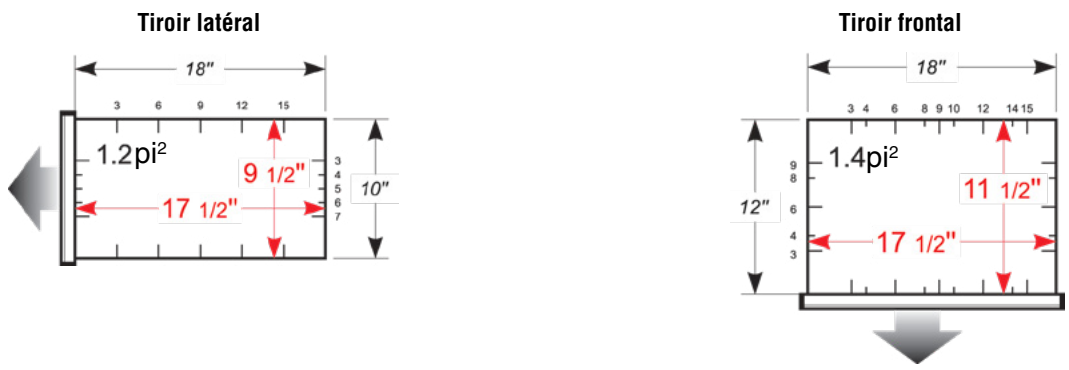

Chariot MULTITEK

Dimensions des tiroirs et des tablette coulissantes

Dimensions des tiroirs de chariots de 25" x 16"

Dimensions des tiroirs de chariots de 31" x 21"

Dimensions des tablettes coulissantes des chariots de 25" x 16"