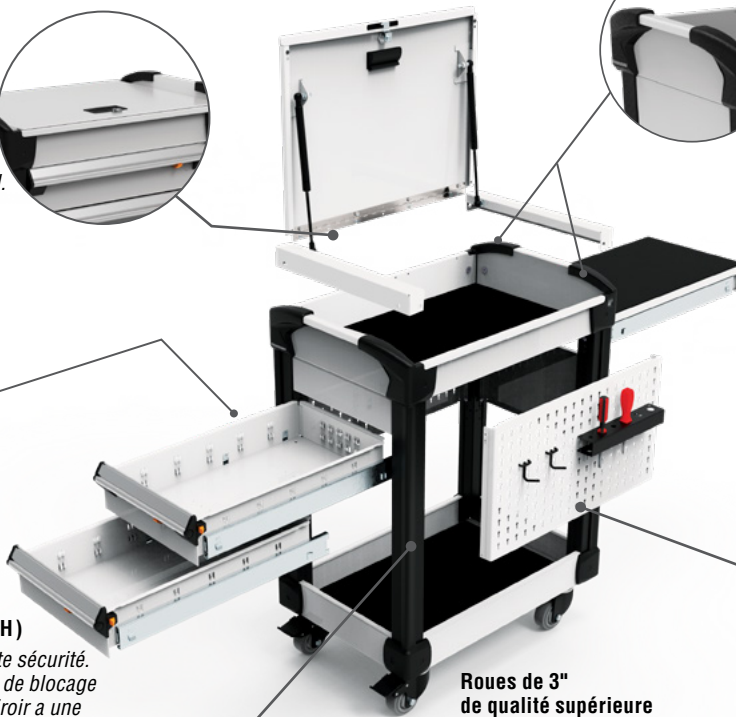

Chariot MULTITEK

CHARIOT MULTITEK

Le Chariot MultiTek est un chariot ergonomique et multifonctionnel. Solution de rechange aux chariots standards, en plus de transporter vos outils, votre quincaillerie ou tout autre objet, c'est aussi un petit poste de travail portable.

Tous les modèles sont munis d'un tapis de PVC, les chariots avec tiroirs ont un mécanisme de blocage fermé économique et ceux qui ont un couvercle sont munis d'une serrure.

Petit, léger et facilement manœuvrable, le Chariot MultiTek est le compagnon parfait pour vous assister dans votre quotidien.

Poignées confortables et ergonomiques

Tablette coulissante

Prolongez votre surface de travail avec une tablette coulissante.

Tiroirs de côté ou avant (4" H)

Transportez vos outils en toute sécurité. Les tiroirs ont un mécanisme de blocage en position fermée. Chaque tiroir a une capacité de 50 lb.

Roues de 3" de qualité supérieure

Panneaux de finition, d'accrochage ou pour boîtes en plastique

Ajoutez-y les accessoires dont vous aurez besoin à portée de main.

Pare-chocs en hauteur

Protégez les objets environnants contre tout accrochage accidentel.