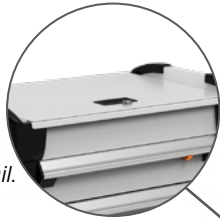

Index	Page(s)
Chariot MultiTek	174 - 176
Propositions	177 - 181
Accessoires	181

Dimensions générales

Des avantages distinctifs

Couvercle verrouillable

Ouvre à 90° pour dégager complètement l'aire de travail.