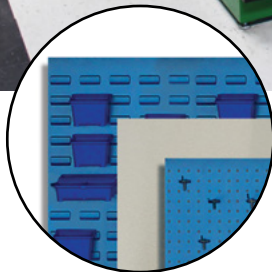

# Centre de travail spécialisé - « R »

Grande variété d'accessoires qui permettent de configurer votre unité sur mesure.

Les panneaux sont offerts en différentes versions: pour boîtes en plastiques, d'accrochage ou de finition.

Plusieurs accessoires s'installent facilement par accrochage.

Support à clavier ergonomique et rétractable.

R5XHG-4010

## CENTRE DE TRAVAIL SPÉCIALISÉ « R »

Le centre spécialisé vous permet d'avoir sous la main une multitude d'accessoires allant des outils les plus simples à un ordinateur avec écran LCD.

L'agencement des accessoires est modifiable avec un minimum d'outils. Vous pouvez facilement faire évoluer votre structure selon vos besoins. De plus, nos produits se démarquent par leur qualité de conception et le souci du détail. Aucune vis n'est apparente sur les produits, ce qui contribue à augmenter le niveau d'esthétisme.