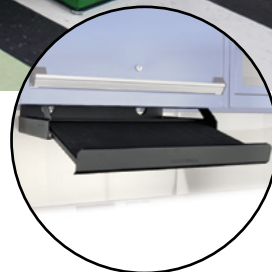

# Centre de travail spécialisé - « R »

Grande variété d'accessoires qui permettent de configurer votre unité sur mesure.

Les panneaux sont offerts en différentes versions: pour boîtes en plastiques, d'accrochage ou de finition.

Plusieurs accessoires s'installent facilement par accrochage.

Support à clavier ergonomique et rétractable.

R5XHG-4010

## CENTRE DE TRAVAIL SPÉCIALISÉ « R »

Le centre spécialisé vous permet d'avoir sous la main une multitude d'accessoires allant des outils les plus simples à un ordinateur avec écran LCD.

L'agencement des accessoires est modifiable avec un minimum d'outils. Vous pouvez facilement faire évoluer votre structure selon vos besoins. De plus, nos produits se démarquent par leur qualité de conception et le souci du détail. Aucune vis n'est apparente sur les produits, ce qui contribue à augmenter le niveau d'esthétisme.