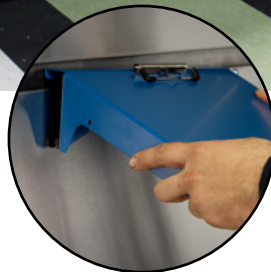

# Centre de travail spécialisé - « R »

Grande variété d'accessoires qui permettent de configurer votre unité sur mesure.

Les panneaux sont offerts en différentes versions: pour boîtes en plastiques, d'accrochage ou de finition.

Plusieurs accessoires s'installent facilement par accrochage.

Support à clavier ergonomique et rétractable.

R5XHG-4010

## CENTRE DE TRAVAIL SPÉCIALISÉ « R »

Le centre spécialisé vous permet d'avoir sous la main une multitude d'accessoires allant des outils les plus simples à un ordinateur avec écran LCD.

L'agencement des accessoires est modifiable avec un minimum d'outils. Vous pouvez facilement faire évoluer votre structure selon vos besoins. De plus, nos produits se démarquent par leur qualité de conception et le souci du détail. Aucune vis n'est apparente sur les produits, ce qui contribue à augmenter le niveau d'esthétisme.