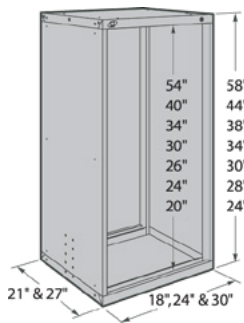

Caisson avec zones d'accrochage prédéfinies pour l'installation d'accessoires : dessus, tablettes, etc.

400 lb de capacité par tiroir. Le plus durable de l'industrie.

Dimensions générales

Hauteurs disponibles

Comprend un ensemble d'ancrage pour béton s'adaptant aux caissons et aux bases, ainsi que la quincaillerie pour la superposition;

La serrure sur le cabinet permet de verrouiller l'ensemble des tiroirs et des tablettes coulissantes d'un cabinet. Complétez le numéro de produit par L3;

VOIR PAGE 256

VOIR PAGE 11

18", 24" et 30" de large

36" de large

48", 54" et 60" de large

No de produit	Hauteur Totale	Hauteur Intérieure
18" x 21"		
RA30-182124	24"	20"
RA30-182128	28"	24"
RA30-182130	30"	26"
RA30-182134	34"	30"
RA30-182138	38"	34"
RA30-182144	44"	40"
RA30-182158	58"	54"
18" x 27"		
RA30-182724	24"	20"
RA30-182728	28"	24"
RA30-182730	30"	26"
RA30-182734	34"	30"
RA30-182738	38"	34"
RA30-182744	44"	40"
RA30-182758	58"	54"
24" x 21"		
RA30-242124	24"	20"
RA30-242128	28"	24"
RA30-242130	30"	26"
RA30-242134	34"	30"
RA30-242138	38"	34"
RA30-242144	44"	40"
RA30-242158	58"	54"
24" x 27"		
RA30-242724	24"	20"
RA30-242728	28"	24"
RA30-242730	30"	26"
RA30-242734	34"	30"
RA30-242738	38"	34"
RA30-242744	44"	40"
RA30-242758	58"	54"

No de produit	Hauteur Totale	Hauteur Intérieure
30" x 21"		
RA30-302124	24"	20"
RA30-302128	28"	24"
RA30-302130	30"	26"
RA30-302134	34"	30"
RA30-302138	38"	34"
RA30-302144	44"	40"
RA30-302158	58"	54"
30" x 27"		
RA30-302724	24"	20"
RA30-302728	28"	24"
RA30-302730	30"	26"
RA30-302734	34"	30"
RA30-302738	38"	34"
RA30-302744	44"	40"
RA30-302758	58"	54"
36" x 18"		
RA30-361824	24"	20"
RA30-361828	28"	24"
RA30-361830	30"	26"
RA30-361834	34"	30"
RA30-361838	38"	34"
RA30-361844	44"	40"
RA30-361858	58"	54"
36" x 24"		
RA30-362424	24"	20"
RA30-362428	28"	24"
RA30-362430	30"	26"
RA30-362434	34"	30"
RA30-362438	38"	34"
RA30-362444	44"	40"
RA30-362458	58"	54"