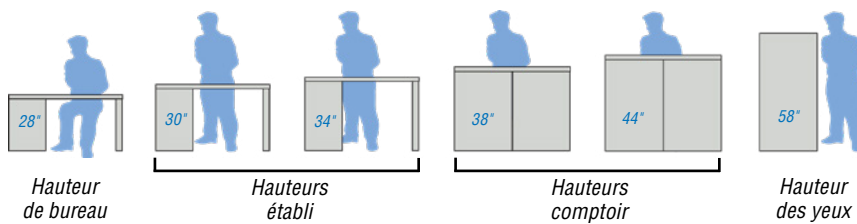

Cabinet fixe robuste « R »

Des avantages distinctifs

Aspect robuste et distinct qui convient à tous les environnements.

10 hauteurs de tiroirs et 7 hauteurs de côtés disponibles.

Dimensions pures nord-américaines qui permettent une modularité parfaite.

Caisson avec zones d'accrochage prédéfinies pour l'installation d'accessoires : dessus, tablettes, etc.

400 lb de capacité par tiroir. Le plus durable de l'industrie.

Dimensions générales

Hauteurs disponibles