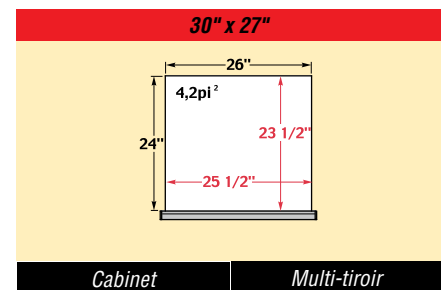

RF31-3027 __
RF35-3027 __
RF40-3027 __
RF44-3027 __

VOIR
PAGES
63-71