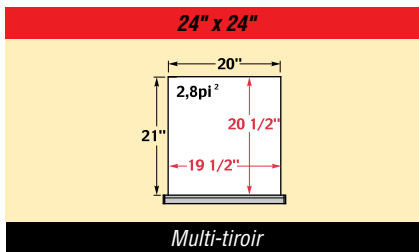

VOIR
PAGES
63-71