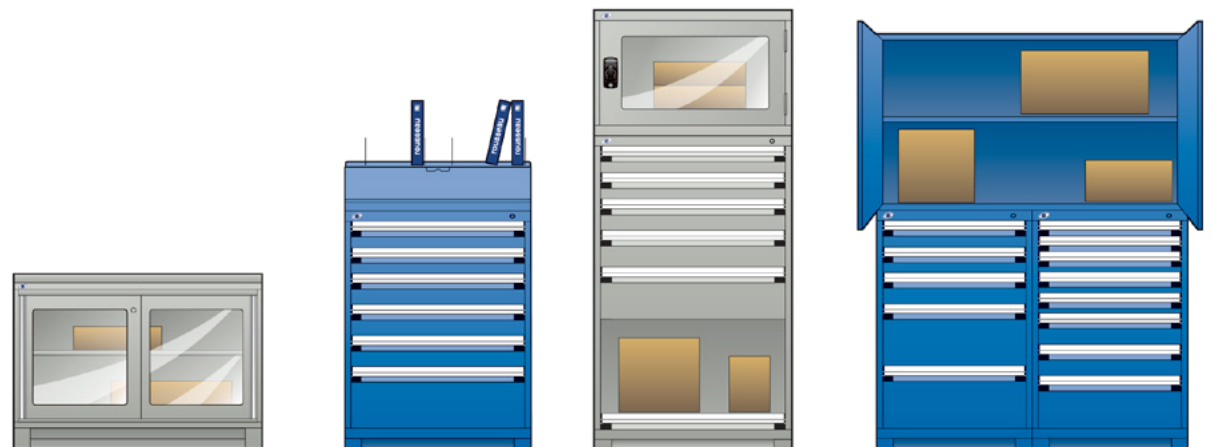

Cabinet fixe robuste « R »

Des avantages distinctifs

Aspect robuste et distinct qui convient à tous les environnements.

10 hauteurs de tiroirs et 7 hauteurs de côtés disponibles.

Dimensions pures nord-américaines qui permettent une modularité parfaite.

Caisson avec zones d'accrochage prédéfinies pour l'installation d'accessoires : dessus, tablettes, etc.

400 lb de capacité par tiroir. Le plus durable de l'industrie.

Dimensions générales

Hauteurs disponibles

Composantes

Caissons

Caisson de cabinet robuste «R»

RA30

Obtenez un éventail complet de possibilités pour créer un espace de rangement ou de travail sur mesure.

Peut recevoir des tiroirs modulaires, des tablettes coulissantes, des tablettes ajustables et de fond;

Comprend un ensemble d'ancrage pour béton s'adaptant aux caissons et aux bases, ainsi que la quincaillerie pour la superposition;

La serrure sur le cabinet permet de verrouiller l'ensemble des tiroirs et des tablettes coulissantes d'un cabinet. Complétez le numéro de produit par L3;