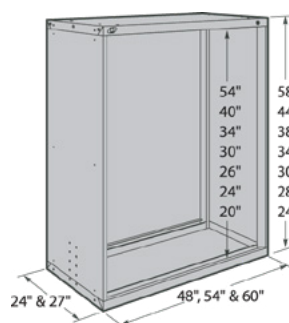

Caisson avec zones d'accrochage prédéfinies pour l'installation d'accessoires : dessus, tablettes, etc.

400 lb de capacité par tiroir. Le plus durable de l'industrie.

Dimensions générales

Hauteurs disponibles

VOIR PAGE 256

VOIR PAGE 11

18", 24" et 30" de large

36" de large

48", 54" et 60" de large

No de produit	Hauteur Totale	Hauteur Intérieure
18" x 21"		
RA30-182124	24"	20"
RA30-182128	28"	24"
RA30-182130	30"	26"
RA30-182134	34"	30"
RA30-182138	38"	34"
RA30-182144	44"	40"
RA30-182158	58"	54"
18" x 27"		
RA30-182724	24"	20"
RA30-182728	28"	24"
RA30-182730	30"	26"
RA30-182734	34"	30"
RA30-182738	38"	34"
RA30-182744	44"	40"
RA30-182758	58"	54"
24" x 21"		
RA30-242124	24"	20"
RA30-242128	28"	24"
RA30-242130	30"	26"
RA30-242134	34"	30"
RA30-242138	38"	34"
RA30-242144	44"	40"
RA30-242158	58"	54"
24" x 27"		
RA30-242724	24"	20"
RA30-242728	28"	24"
RA30-242730	30"	26"
RA30-242734	34"	30"
RA30-242738	38"	34"
RA30-242744	44"	40"
RA30-242758	58"	54"

No de produit	Hauteur Totale	Hauteur Intérieure
30" x 21"		
RA30-302124	24"	20"
RA30-302128	28"	24"
RA30-302130	30"	26"
RA30-302134	34"	30"
RA30-302138	38"	34"
RA30-302144	44"	40"
RA30-302158	58"	54"
30" x 27"		
RA30-302724	24"	20"
RA30-302728	28"	24"
RA30-302730	30"	26"
RA30-302734	34"	30"
RA30-302738	38"	34"
RA30-302744	44"	40"
RA30-302758	58"	54"
36" x 18"		
RA30-361824	24"	20"
RA30-361828	28"	24"
RA30-361830	30"	26"
RA30-361834	34"	30"
RA30-361838	38"	34"
RA30-361844	44"	40"
RA30-361858	58"	54"
36" x 24"		
RA30-362424	24"	20"
RA30-362428	28"	24"
RA30-362430	30"	26"
RA30-362434	34"	30"
RA30-362438	38"	34"
RA30-362444	44"	40"
RA30-362458	58"	54"