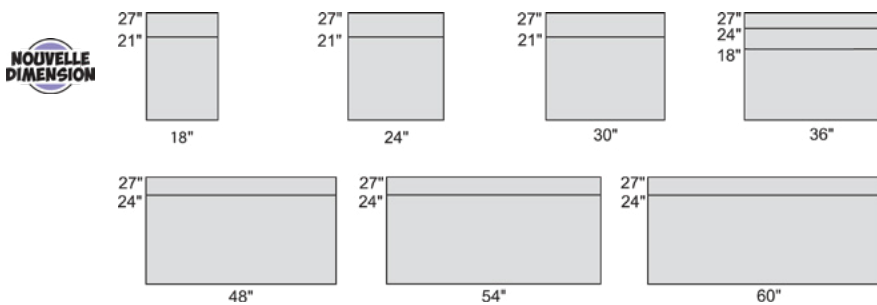

Largeur x Profondeur

Index	Page(s)
Cabinet fixe robuste « R »	4 - 5
Propositions	6 - 10
Accessoires	11 - 17
Composantes	18 - 24
Cabinet compact « L »	25
Propositions – Cabinets	26 - 27
Propositions – Compartimentation des tiroirs	28 - 29
Accessoires	30 - 33
Composantes	34 - 35