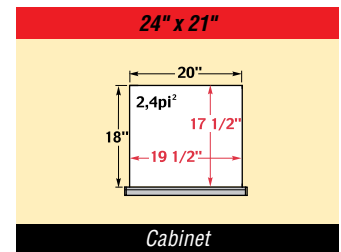

No de produit	Hauteur Totale	Hauteur Intérieure
54" x 27"		
RA30-542724	24"	20"
RA30-542728	28"	24"
RA30-542730	30"	26"
RA30-542734	34"	30"
RA30-542738	38"	34"
RA30-542744	44"	40"
RA30-542758	58"	54"
60" x 24"		
RA30-602424	24"	20"
RA30-602428	28"	24"
RA30-602430	30"	26"
RA30-602434	34"	30"
RA30-602438	38"	34"
RA30-602444	44"	40"
RA30-602458	58"	54"
60" x 27"		
RA30-602724	24"	20"
RA30-602728	28"	24"
RA30-602730	30"	26"
RA30-602734	34"	30"
RA30-602738	38"	34"
RA30-602744	44"	40"
RA30-602758	58"	54"

Tiroir modulaire

Dimensions des tiroirs et des tablettes coulissantes

RF31-1821 __
RF35-1821 __
RF40-1821 __
RF44-1821 __

VOIR
PAGES
63-71

RF31-1827 __
RF35-1827 __
RF40-1827 __
RF44-1827 __

VOIR
PAGES
63-71