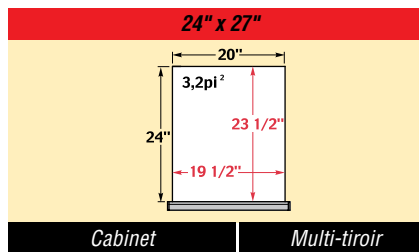

RF31-2427 __
RF35-2427 __
RF40-2427 __
RF44-2427 __

VOIR
PAGES
63-71