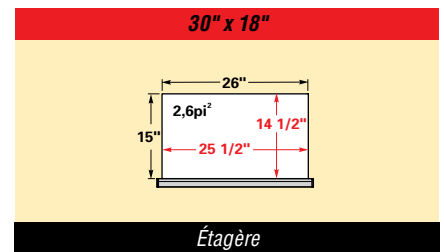

RF32-3018 __
RF36-3018 __
RF41-3018 __
RF45-3018 __