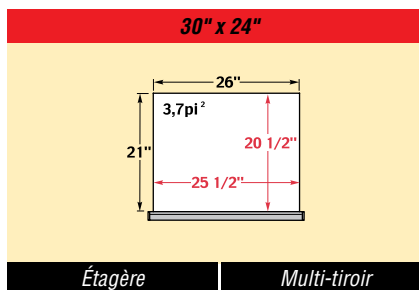

RF32-3024 __
RF36-3024 __
RF41-3024 __
RF45-3024 __

VOIR
PAGES
63-71