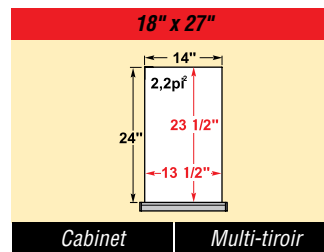

No de produit	Hauteur Totale	Hauteur Intérieure
36" x 27"		
RA30-362724	24"	20"
RA30-362728	28"	24"
RA30-362730	30"	26"
RA30-362734	34"	30"
RA30-362738	38"	34"
RA30-362744	44"	40"
RA30-362758	58"	54"
48" x 24"		
RA30-482424	24"	20"
RA30-482428	28"	24"
RA30-482430	30"	26"
RA30-482434	34"	30"
RA30-482438	38"	34"
RA30-482444	44"	40"
RA30-482458	58"	54"
48" x 27"		
RA30-482724	24"	20"
RA30-482728	28"	24"
RA30-482730	30"	26"
RA30-482734	34"	30"
RA30-482738	38"	34"
RA30-482744	44"	40"
RA30-482758	58"	54"
54" x 24"		
RA30-542424	24"	20"
RA30-542428	28"	24"
RA30-542430	30"	26"
RA30-542434	34"	30"
RA30-542438	38"	34"
RA30-542444	44"	40"
RA30-542458	58"	54"

No de produit	Hauteur Totale	Hauteur Intérieure
54" x 27"		
RA30-542724	24"	20"
RA30-542728	28"	24"
RA30-542730	30"	26"
RA30-542734	34"	30"
RA30-542738	38"	34"
RA30-542744	44"	40"
RA30-542758	58"	54"
60" x 24"		
RA30-602424	24"	20"
RA30-602428	28"	24"
RA30-602430	30"	26"
RA30-602434	34"	30"
RA30-602438	38"	34"
RA30-602444	44"	40"
RA30-602458	58"	54"
60" x 27"		
RA30-602724	24"	20"
RA30-602728	28"	24"
RA30-602730	30"	26"
RA30-602734	34"	30"
RA30-602738	38"	34"
RA30-602744	44"	40"
RA30-602758	58"	54"

Tiroir modulaire

Dimensions des tiroirs et des tablettes coulissantes

RF31-1821 __
RF35-1821 __
RF40-1821 __
RF44-1821 __

VOIR
PAGES
63-71

RF31-1827 __
RF35-1827 __
RF40-1827 __
RF44-1827 __

VOIR
PAGES
63-71